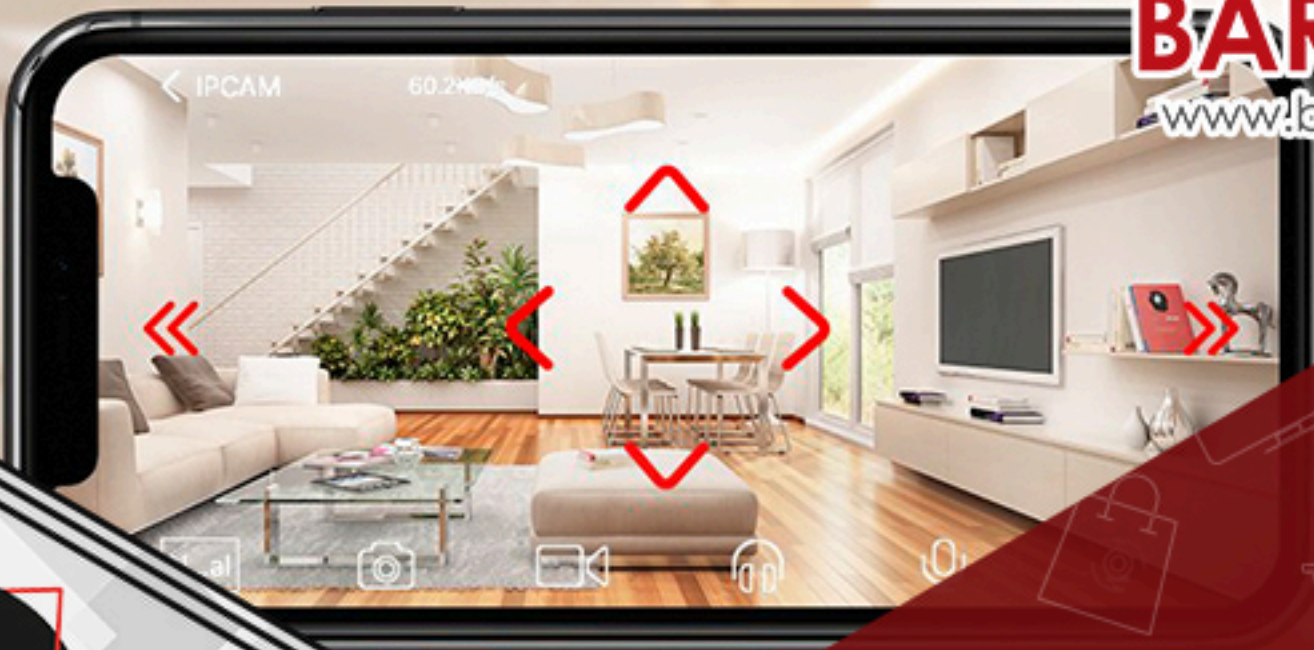

BARATOTEC
www.baratotec.com

**NOVIEMBRE
NEGRO**